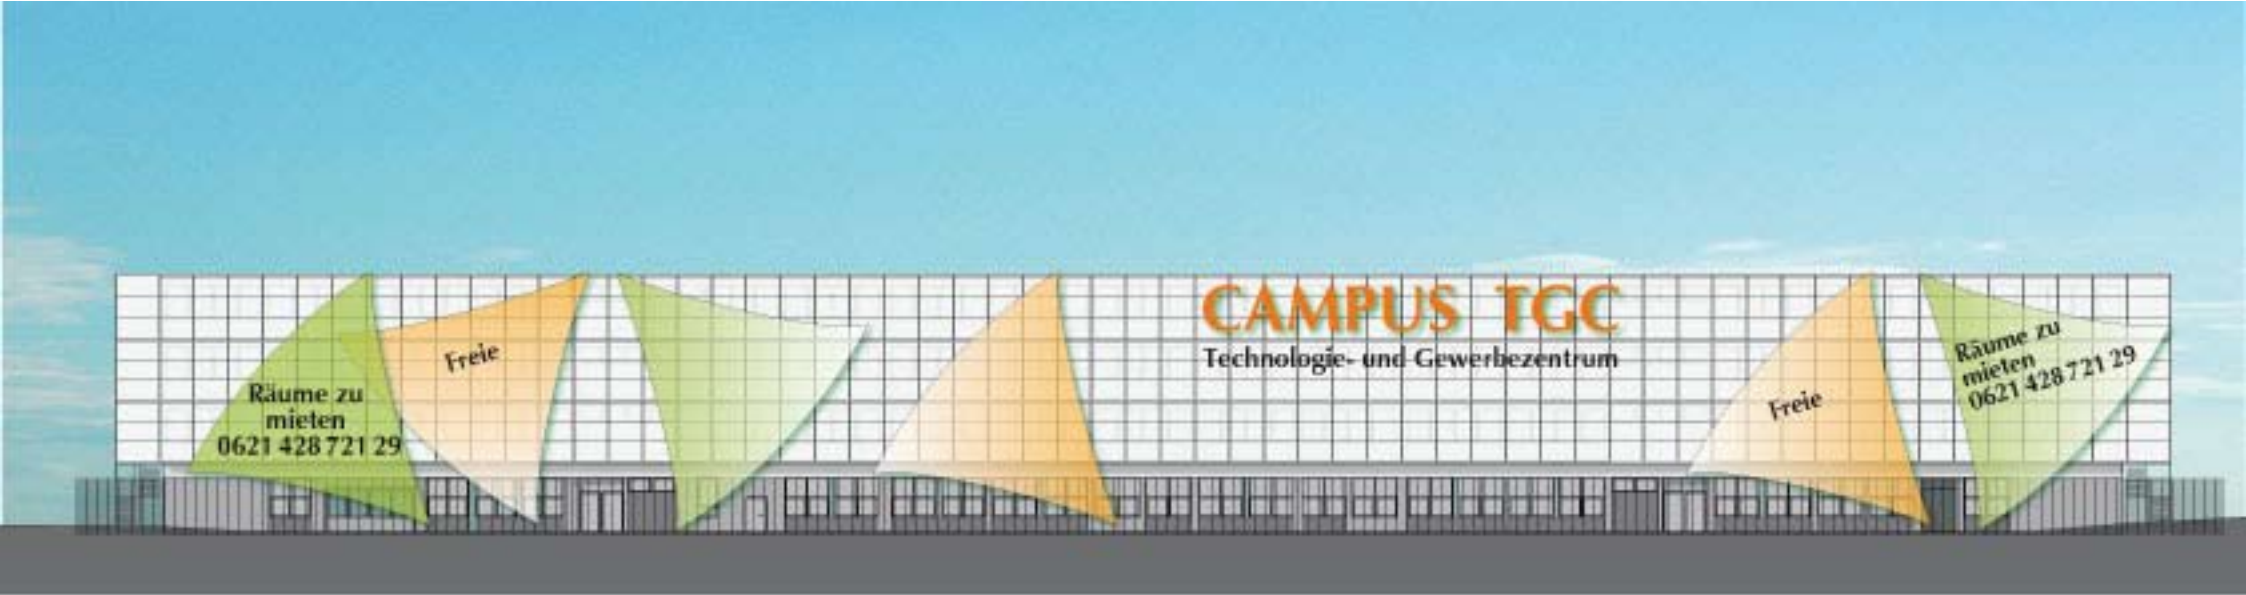

**Die Übersicht
unserer Leistungen 2008
Thema: Kommunikative**

Fassadengestaltung

Kunde: LBBW Immobilien
Fassadenfläche: 1200 m²
Werbefläche ist noch zu vermieten.

Vorher:

Die Entwürfe:

CAMPUS TGC
Technologie- und Gewerbezentrum

Tel. 0621 428 721 29

Technologie- und Gewerbezentrum

Ihre Brücke zum Erfolg.

Campus TGC

Campus TGC

Räume
Freizeit-
Wert

Technologie- und
Gewerbezentrum
Tel. 0621 428 721 29

Die Übersicht
unserer Leistungen 2008
Thema: *Kommunikative..*

Fassadengestaltung

Kunde: Evroport Kiev
Fassadengestaltung:
Grundfläche 7800m², 7 Stockwerke

Vorher:

Vorher:

Die Entwürfe:

Fassadenflächen im Stadtzentrum
kommunikativ zu gestalten ist eine allgemeine ästhetische
Bereicherung und dient dem Informationsaustausch.